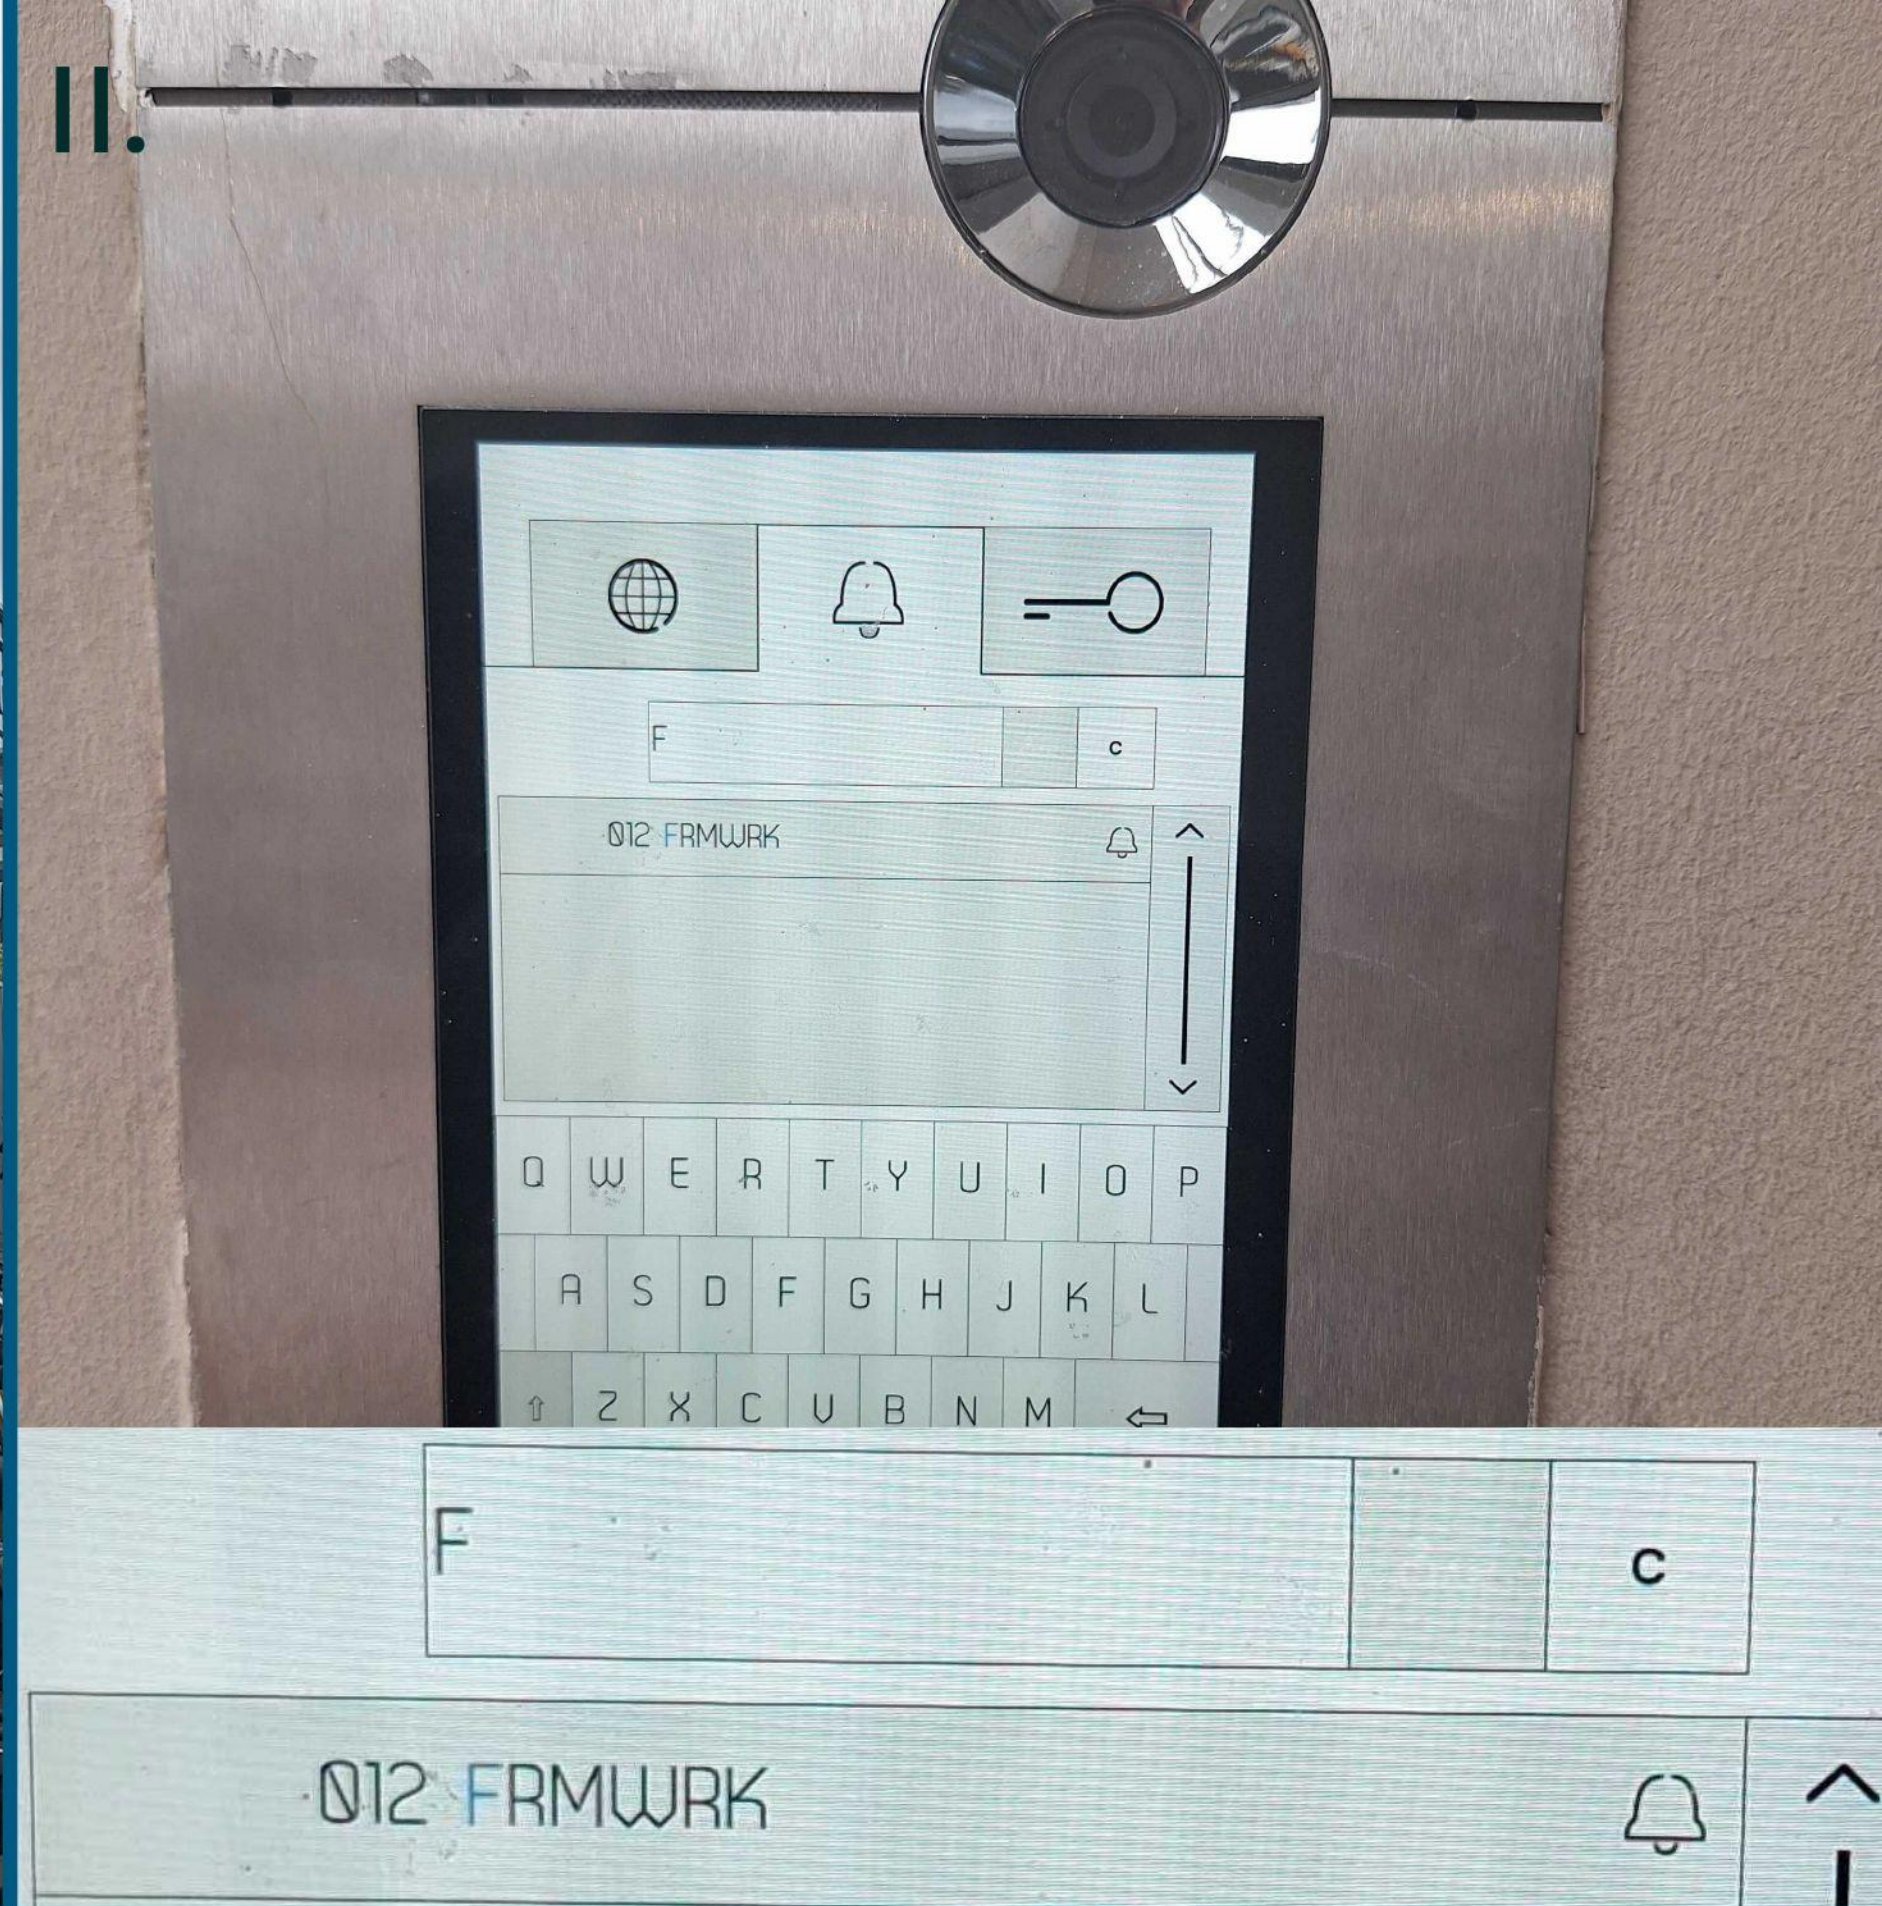

I. Betreedt het gebouw via deur C naast de Albert Heijn

II. Selecteer FRMWRK op de intercom

III. Je kan ons vinden op de 2e verdieping

IV. Onze deur is aan de rechterkant in de gang, gebruik de deurbel!

Verder kan je bij ons een uitrijkaart krijgen wanneer je in Parkeergarage Erasmusbrug parkeert, dit is hoe je naar ons kantoor loopt. (5 min. lopen)