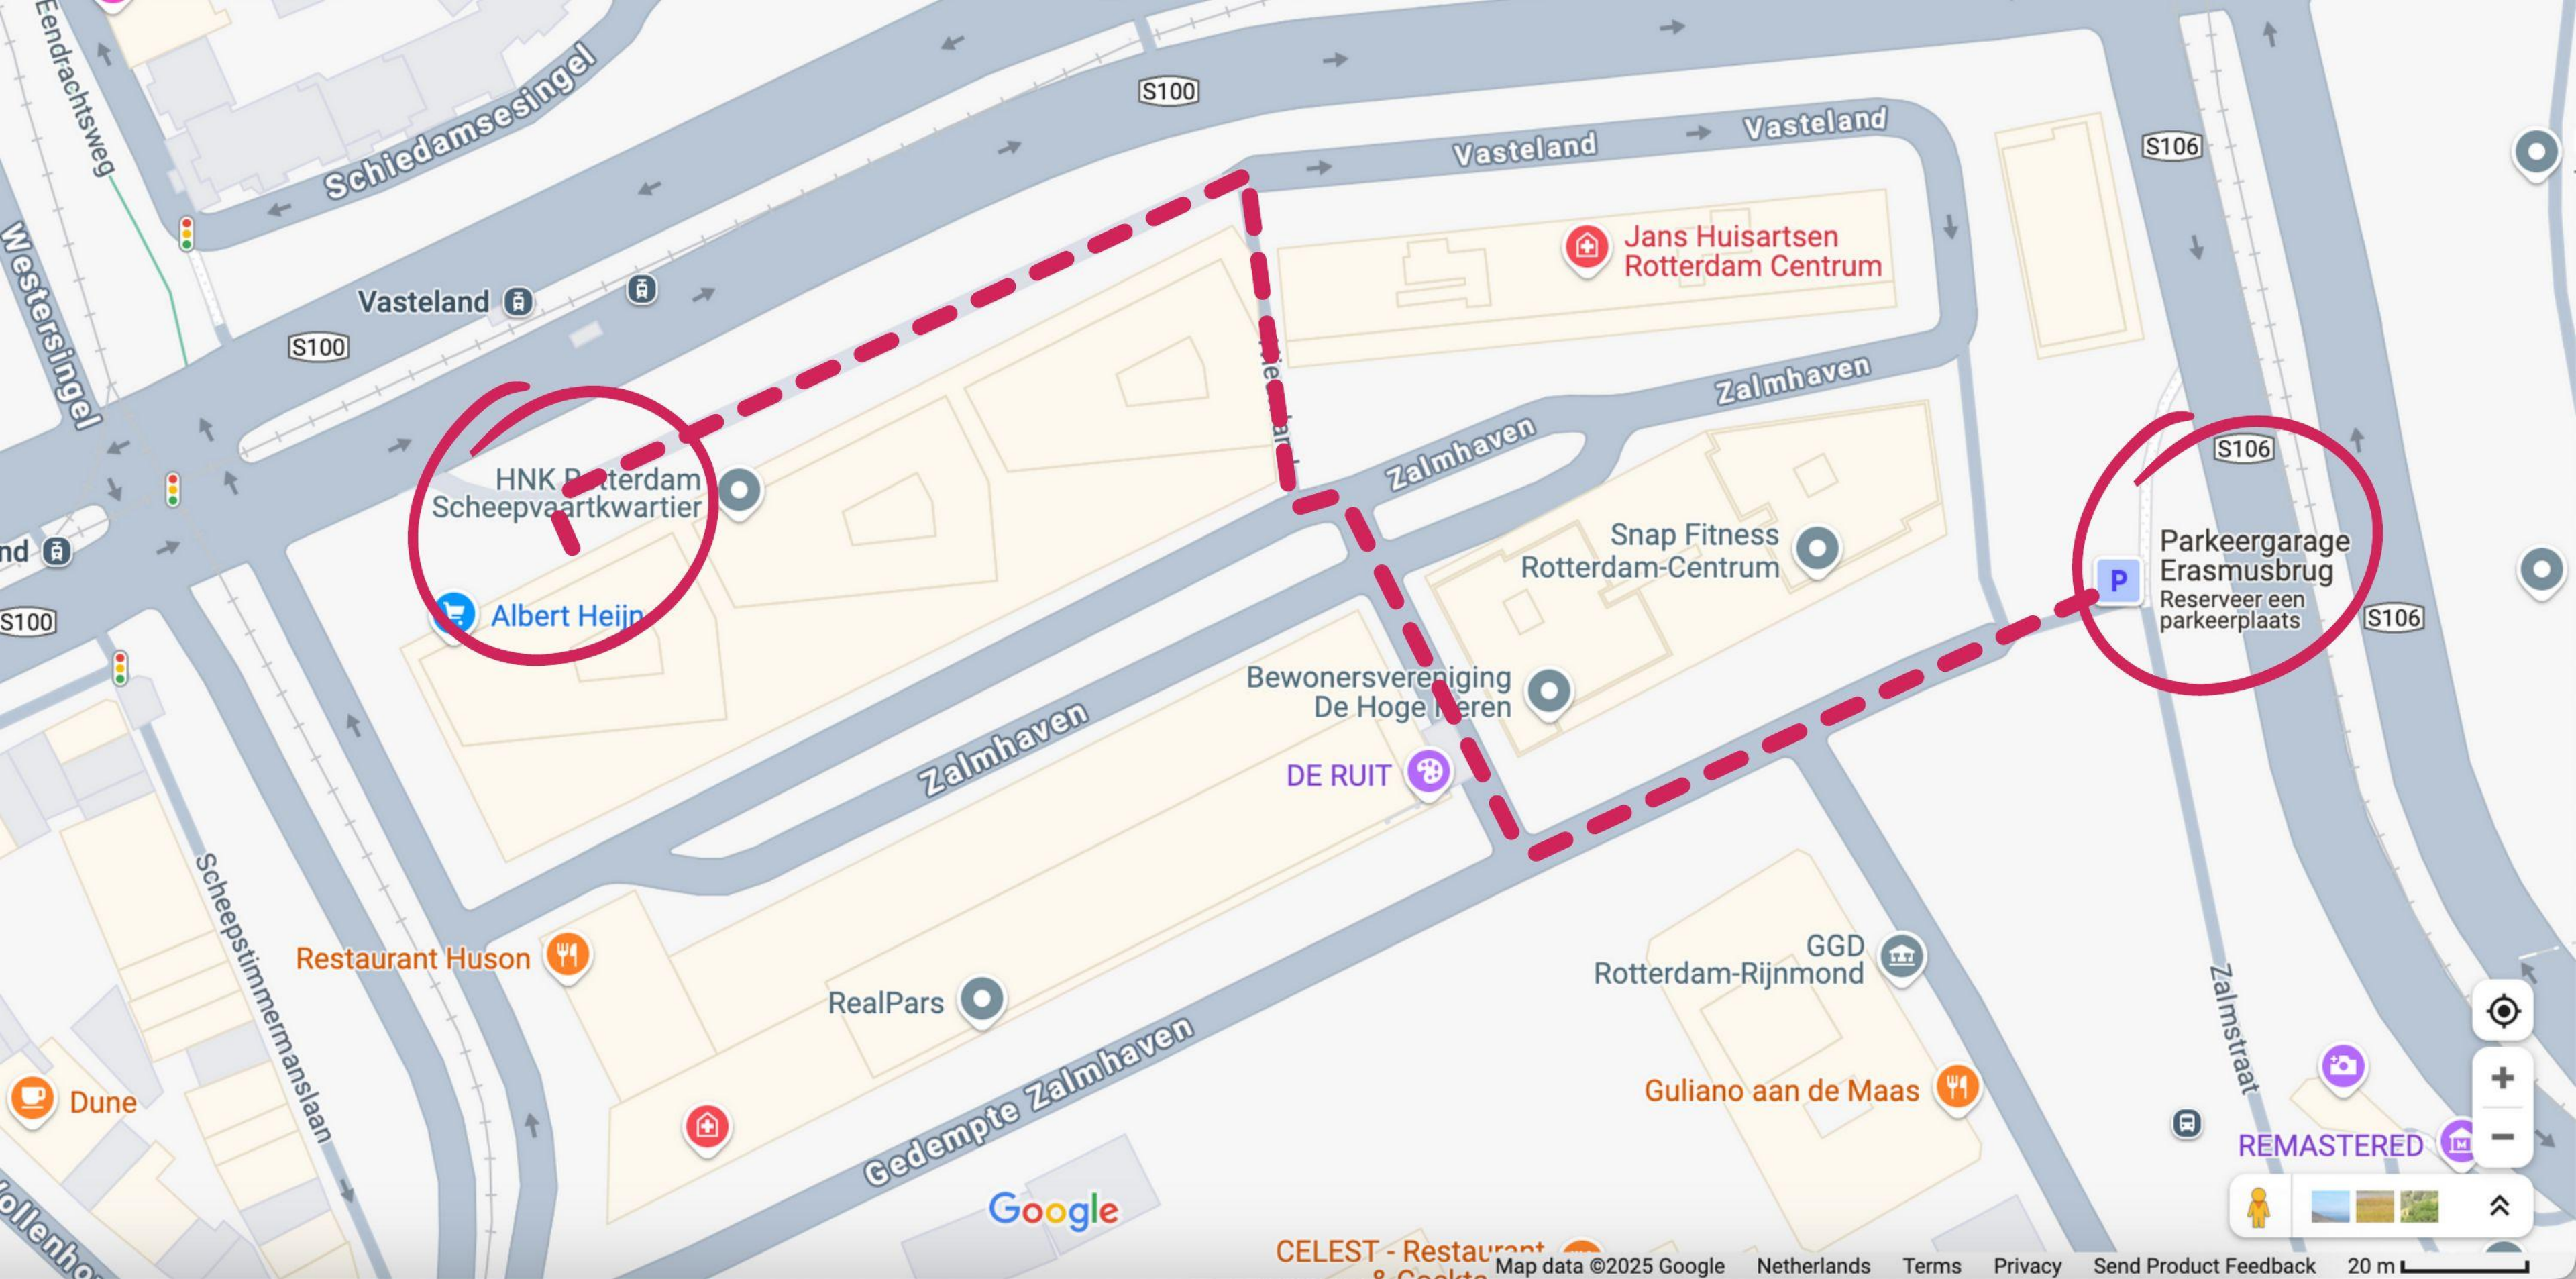

I. Betreedt het gebouw via deur C naast de Albert Heijn

II. Selecteer FRMWRK op de intercom

III. Je kan ons vinden op de 2e verdieping

IV. Onze deur is aan de rechterkant in de gang, gebruik de deurbel!

Verder kan je bij ons een uitrijkaart krijgen wanneer je in Parkeergarage Erasmusbrug parkeert, dit is hoe je naar ons kantoor loopt. (5 min. lopen)